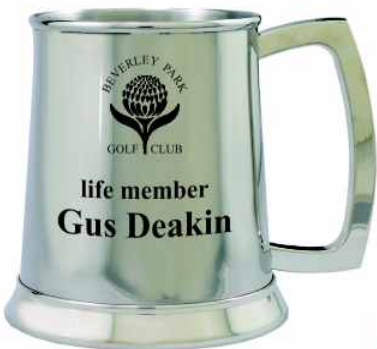

CC914L
250mm

A1167A
140mm

A1167B
160mm

A1167C
200mm

A1169
180mm

A1168
180mm

CB817
80mm

SS1
20 ounce